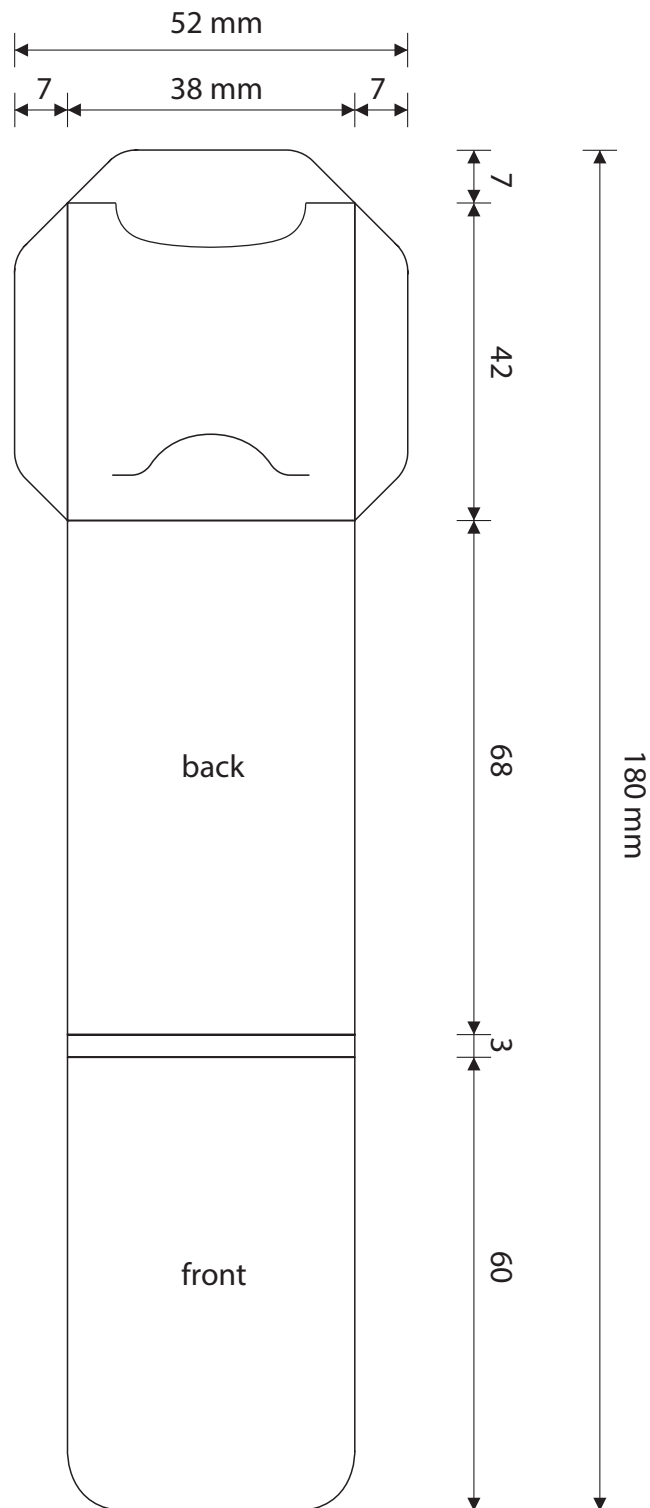

Maßblatt für Zahnstocher-Briefchen-10

Bei angeschnittenen Farbflächen und Motiven muß Beschnittzugabe von 2-3 mm berücksichtigt werden !
Farblicher Hintergrund sollte auch über Reib -und Klebefläche hinaus laufen.