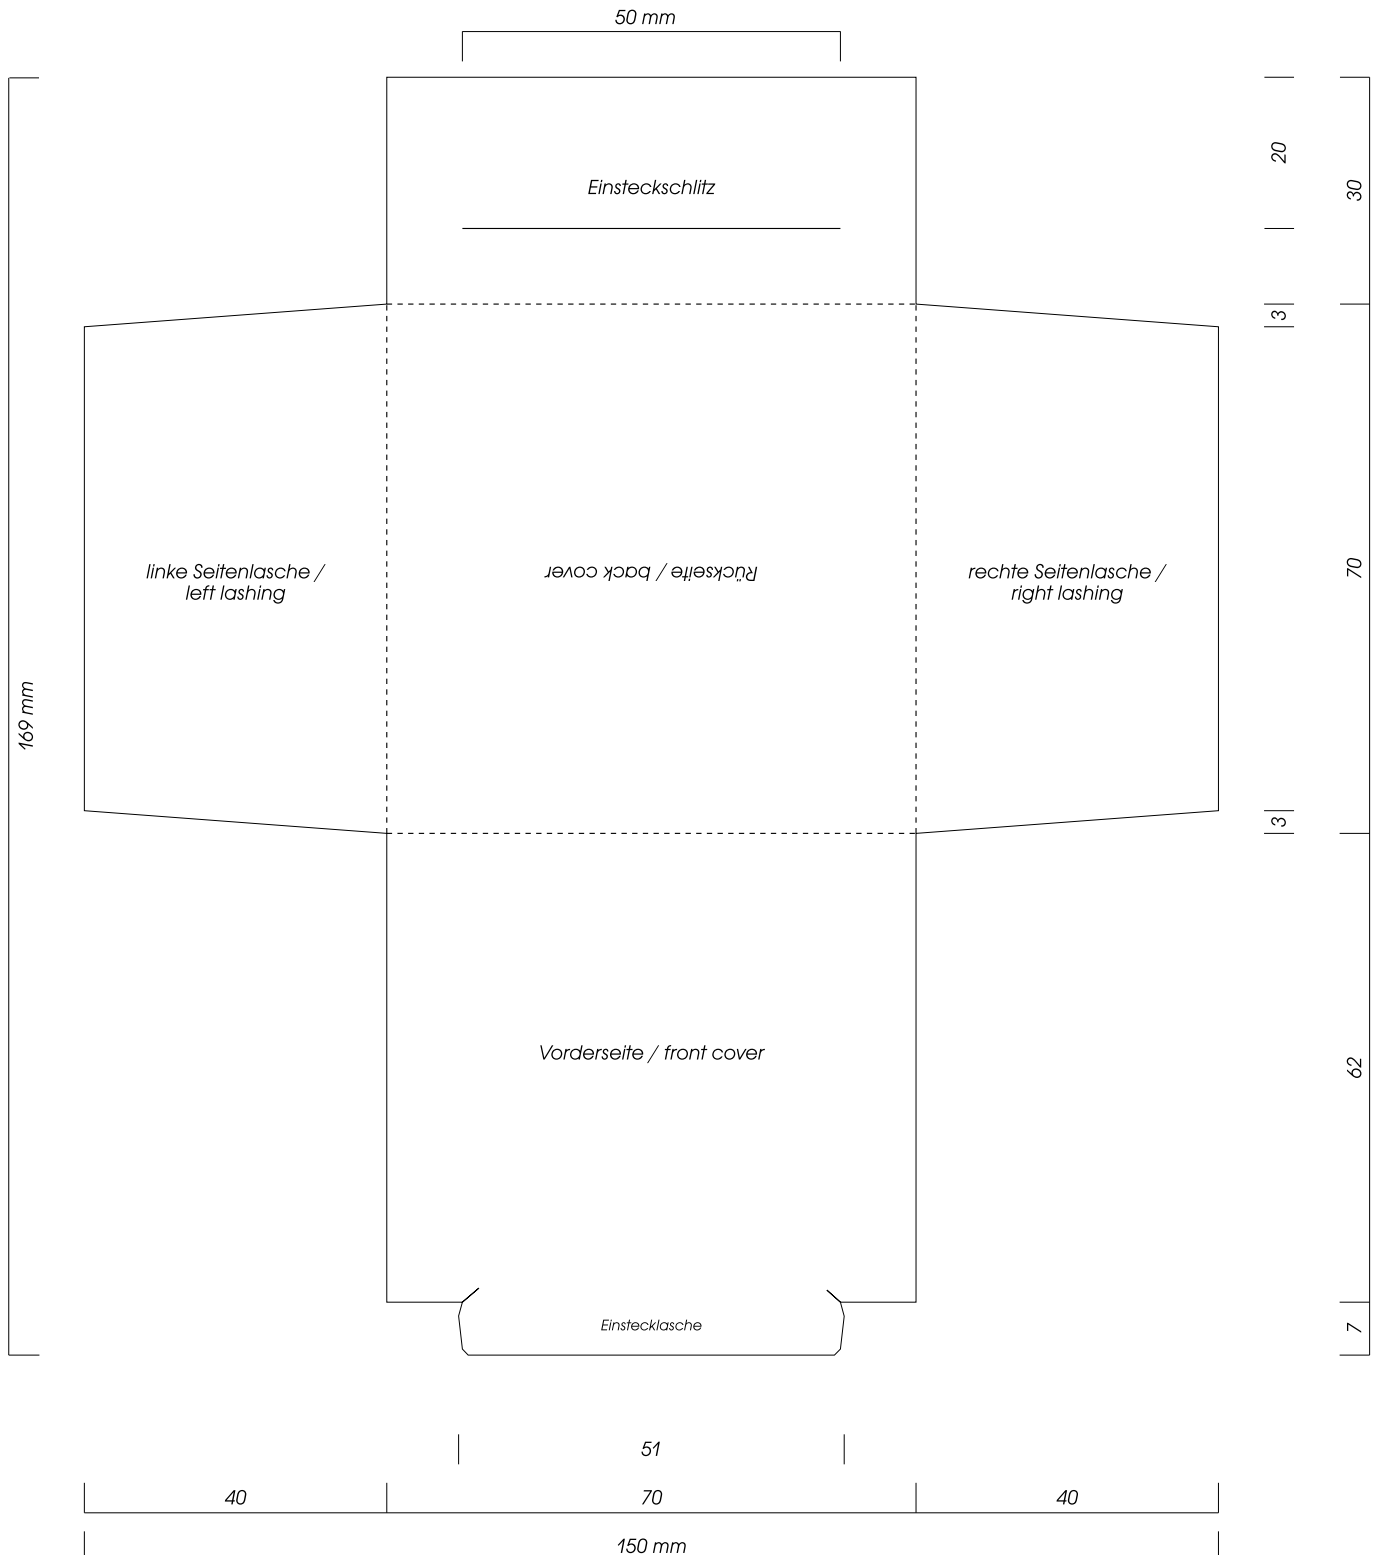

Maßblatt für Werbe-Kondombriefchen (außen)

**Bei angeschnittenen Farbflächen und Motiven muß Beschnittzugabe von 2-3 mm berücksichtigt werden !
Farblicher Hintergrund sollte auch über Reibefläche hinaus laufen.**