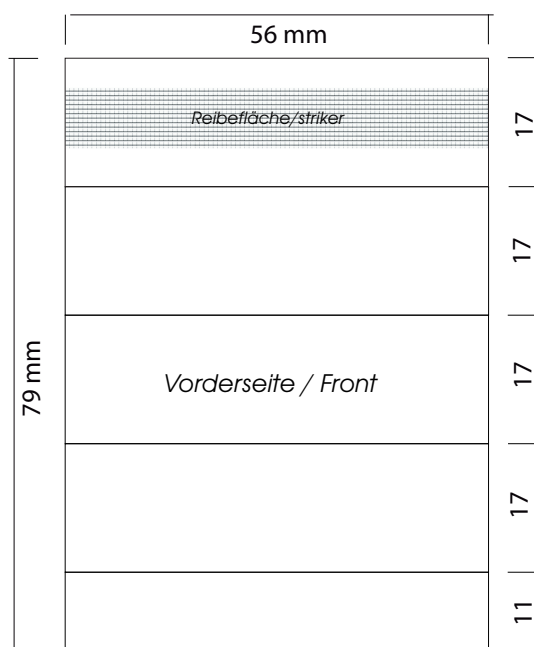

# Maßblatt für Werbe- Zündholzbriefchen AS-6

Bei angeschnittenen Farbflächen und Motiven muß Beschnittzugabe von 2-3 mm berücksichtigt werden !  
Farblicher Hintergrund sollte auch über Reib -und Klebefläche hinaus laufen.